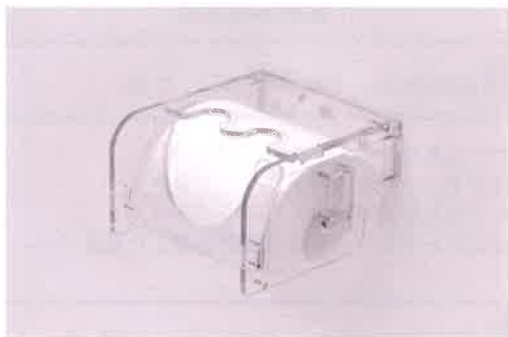

/// 商品のご案内 ///

サイズ：幅150mm×奥行き140mm×高さ85mm

**katateko**

定価 13,200 円(税込)

定価 14,300 円(税込) ※ピュアホワイト

サイズ：幅325mm×奥行き140mm×高さ85mm

**katateko** ダブルタイプ

定価 25,300 円(税込)

## 非 接 触

お手洗いにはたくさんの接触要素があります。  
トイレトーパーホルダーのフタを2枚の  
板に分け、片手の役割を担わせました。  
紙をつまみあげるだけで紙以外触らず利用でき、  
接触要素を解消することができました。